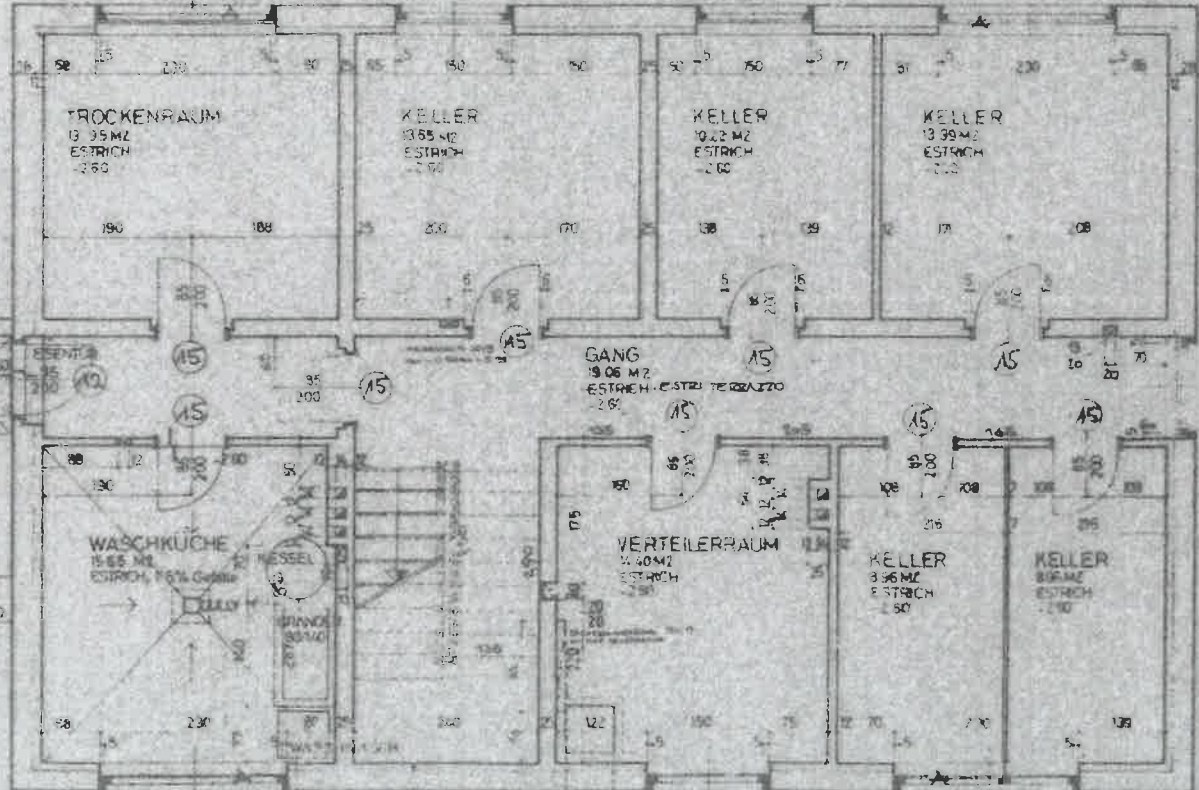

49.17

68.85

ERDGESCHOSS

KELLER

12 CM ZIEGELVERBÄNDLUNG