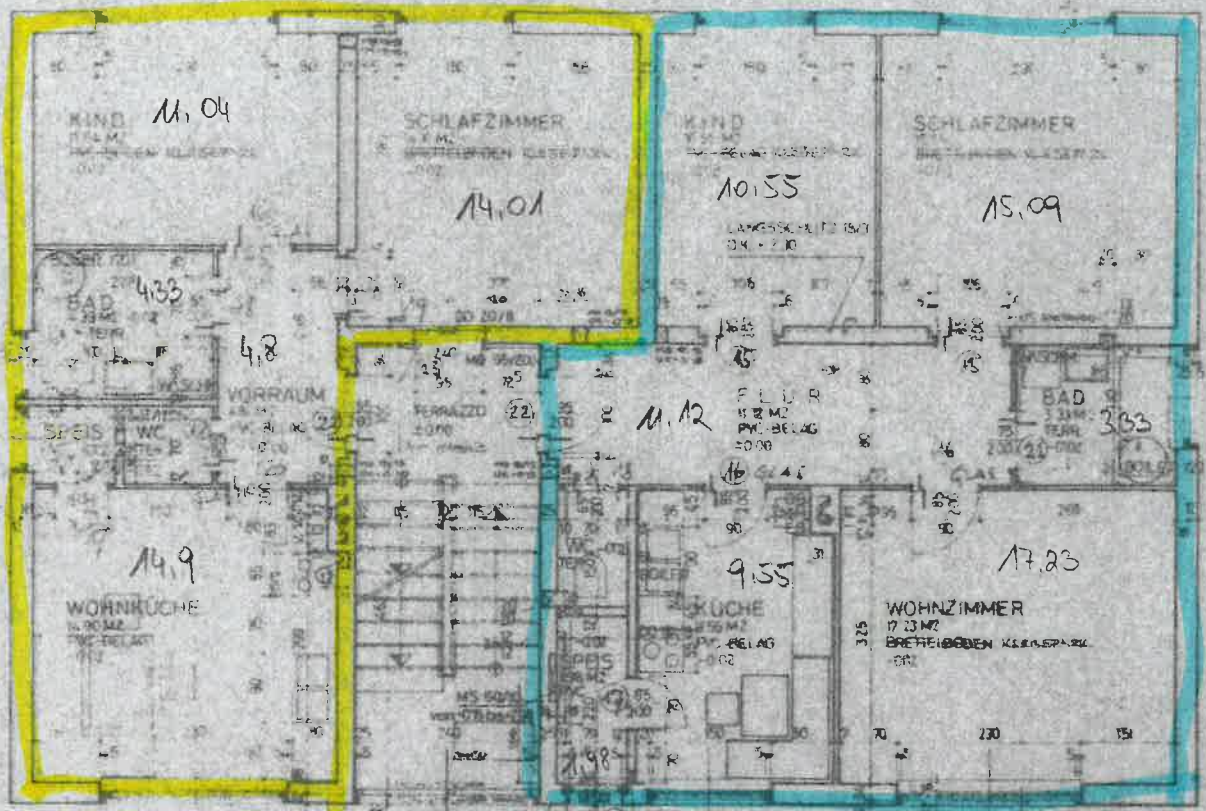

49.17

68.85

ERDGESCHOSS

KELLER

12 CM ZIEGELVERBÄNDLUNG