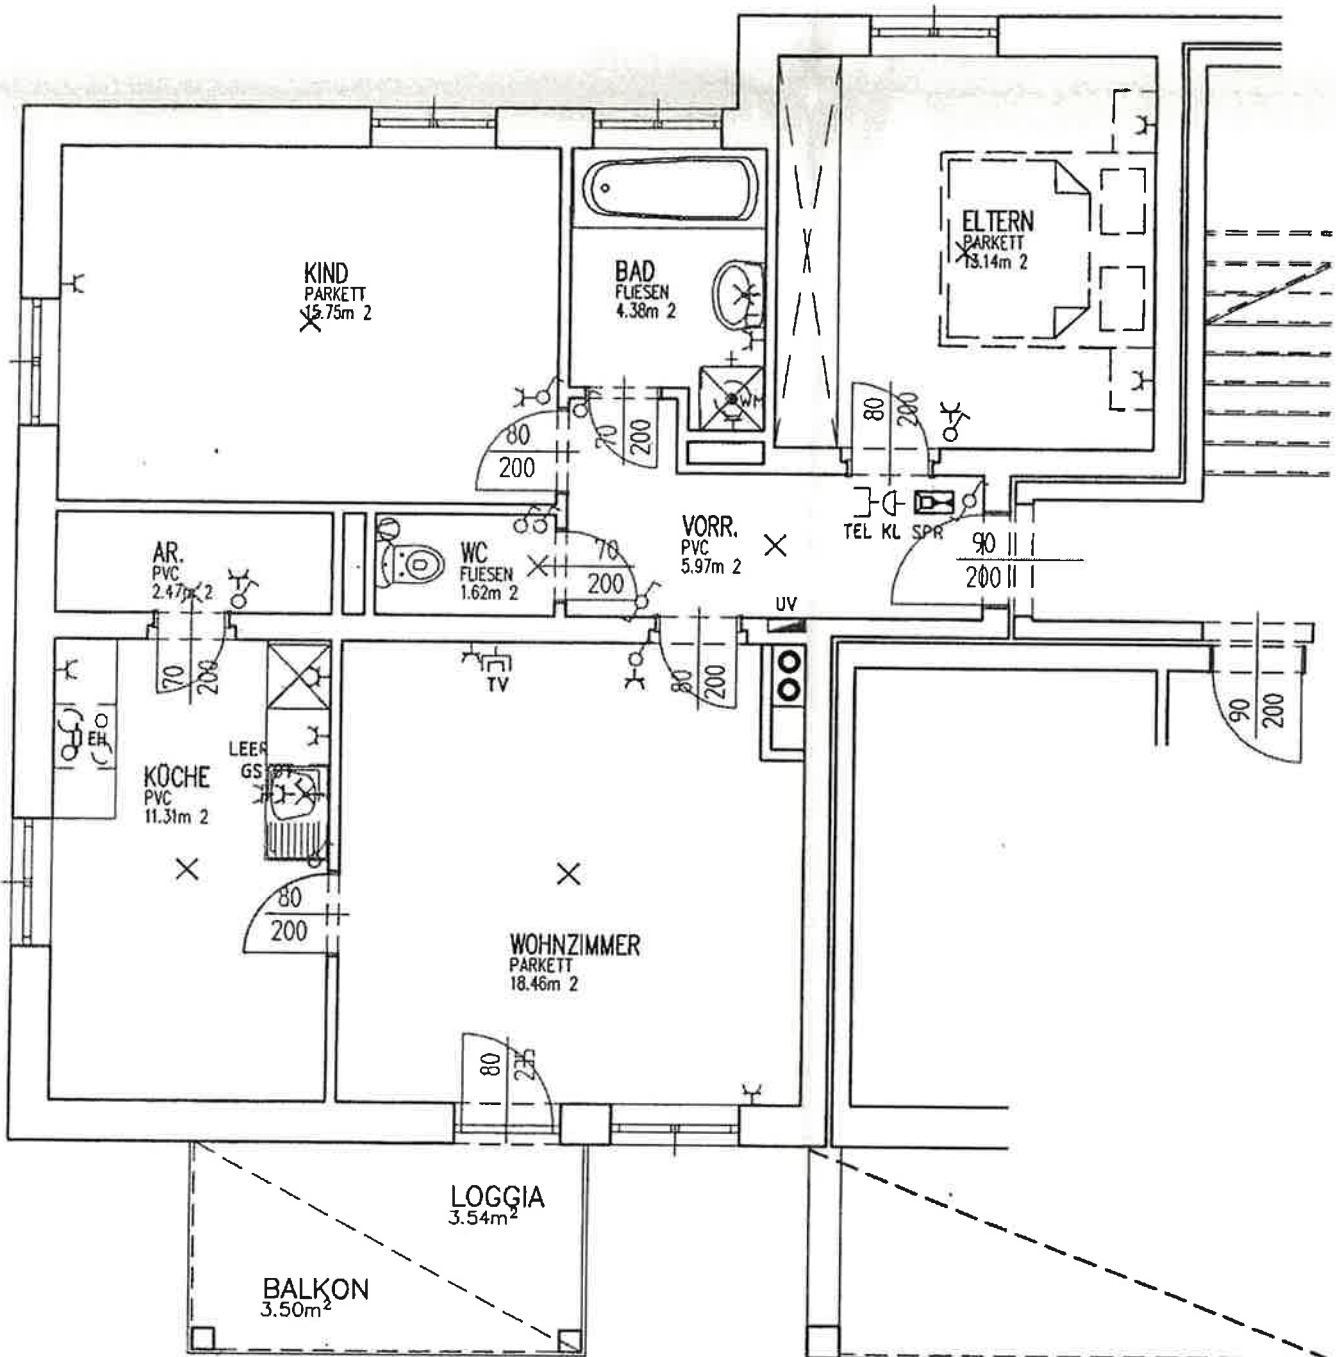

Taufkirchen M3/6
ca. 77 m²

WFL: 6	76.64 M2
BALKON	3.50 M2
LOGGIA	3.54 M2