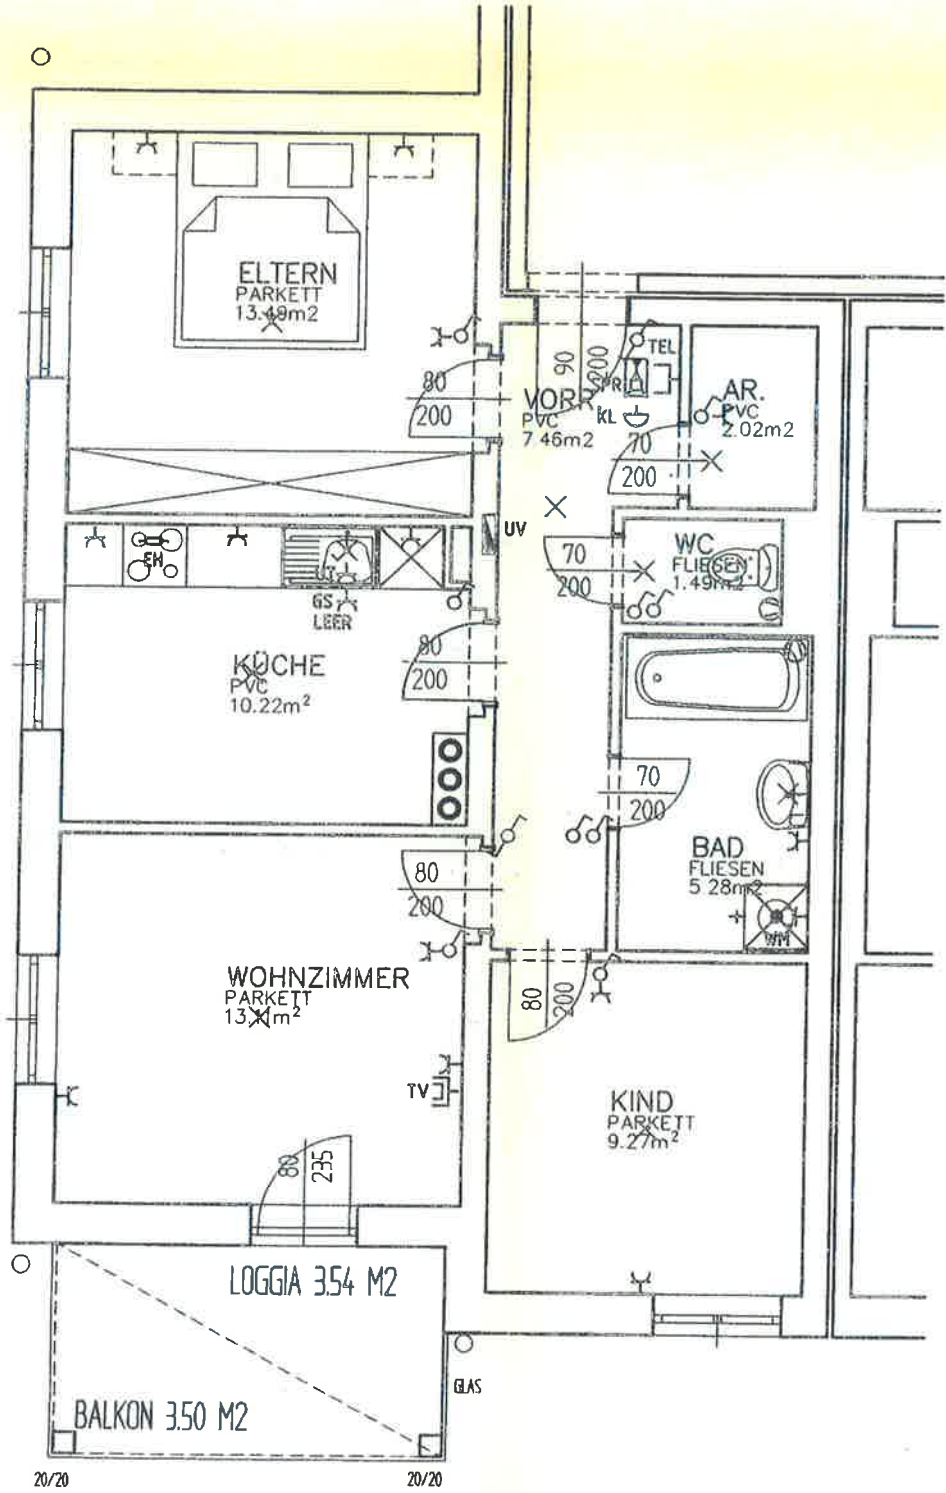

TAUFGIRCHEN 11212  
 65,88 m<sup>2</sup>

WFG: 2	65.88 M2
BALKON	3.50 M2
LOGGIA	3.54 M2